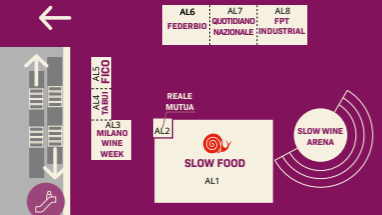

16 AMMEZZATO 16/18 | MEZZANINE 16/18
SALA OPERA
PLENARIA DI APERTURA | OPENING PLENARY
INCONTRO DELL'ALLEANZA SLOW FOOD DEI CUOCHI

15

15A

20

AREA ESTERNA / EXTERNAL AREA 42

sana Slow Wine

SLOW WINE FAIR

BOLOGNA
27 - 29 MARZO 2022