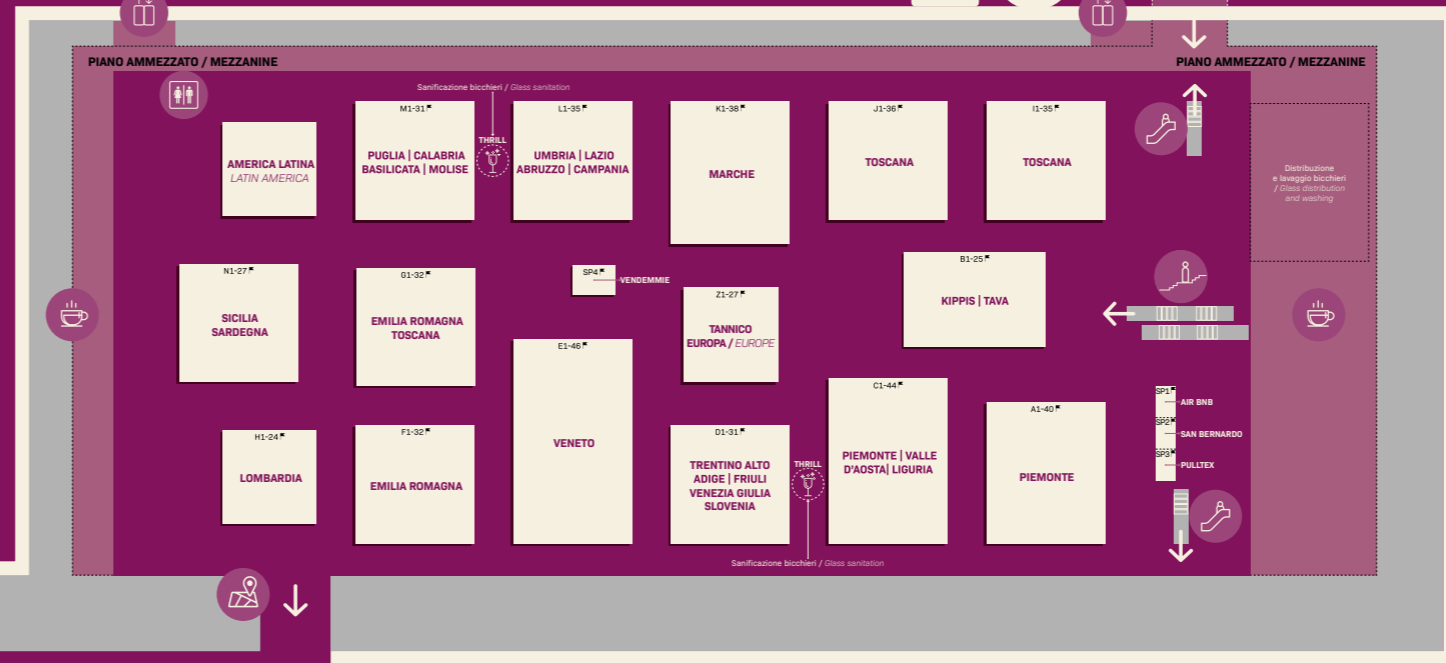

16 AMMEZZATO 16/18 | MEZZANINE 16/18
SALA OPERA
PLENARIA DI APERTURA | OPENING PLENARY
INCONTRO DELL'ALLEANZA SLOW FOOD DEI CUOCHI

15

15A

20

AREA ESTERNA / EXTERNAL AREA 42

sana Slow Wine

SLOW WINE FAIR

BOLOGNA
27 - 29 MARZO 2022

#SlowWineFair
www.slowwinefair.it