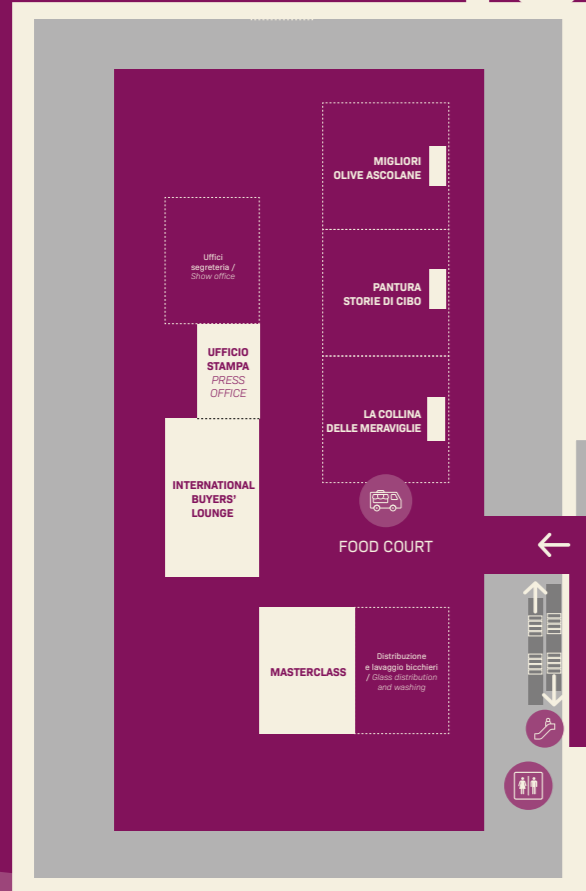

16 AMMEZZATO 16/18 | MEZZANINE 16/18
SALA OPERA
PLENARIA DI APERTURA | OPENING PLENARY
INCONTRO DELL'ALLEANZA SLOW FOOD DEI CUOCHI

15

15A

20

AREA ESTERNA / EXTERNAL AREA 42

sana Slow Wine

SLOW WINE FAIR

BOLOGNA
27 - 29 MARZO 2022

#SlowWineFair
www.slowwinefair.it