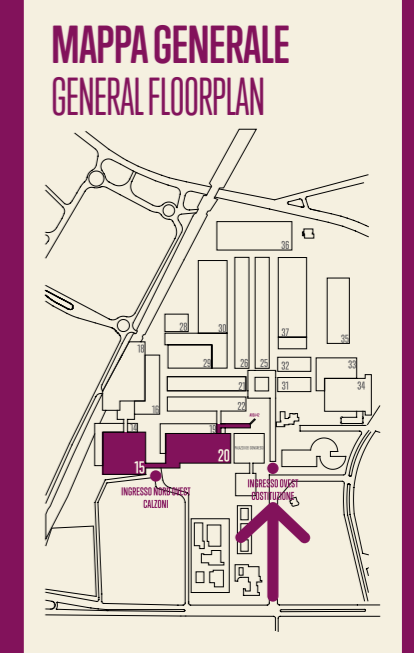

16 AMMEZZATO 16/18 | MEZZANINE 16/18
SALA OPERA
PLENARIA DI APERTURA | OPENING PLENARY
INCONTRO DELL'ALLEANZA SLOW FOOD DEI CUOCHI

15

15A

20

AREA ESTERNA / EXTERNAL AREA 42

sana Slow Wine

SLOW WINE FAIR

BOLOGNA
27 - 29 MARZO 2022